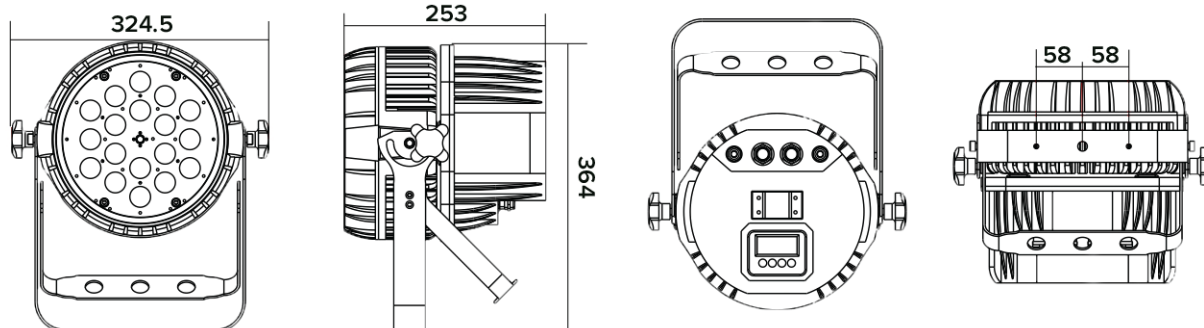

ESPECIFICACIONES

Voltaje	AC 100-240V
Apertura (grados)	40
Consumo máximo(W)	230
Cantidad de LED	18

Protección	IP 65
Dimer Lineal	0 - 100%
Dimmer a pasos	9 Pasos
Peso	9,4

DIMENSIONES (mm)

ventas2@alumbramex.com
www.alumbramex.com