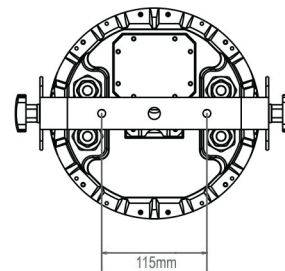

ESPECIFICACIONES

Voltaje	AC 100-240V
Apertura (grados)	60
Consumo máximo(W)	200
Cantidad de LED	18

Protección	IP 65
Dimer Lineal	0 - 100%
Dimmer a pasos	9 Pasos
Peso	8,5

DIMENSIONES (mm)

ventas2@alumbramex.com.mx
www.alumbramex.com