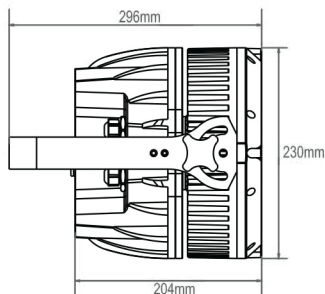

ESPECIFICACIONES

Voltaje	AC 100-240V
Apertura (grados)	60
Consumo máximo(W)	200
Cantidad de LED	18

Protección	IP 65
Dimer Lineal	0 - 100%
Dimmer a pasos	9 Pasos
Peso	8,5

DIMENSIONES (mm)

ventas2@alumbramex.com.mx
www.alumbramex.com