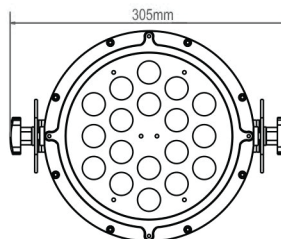

ESPECIFICACIONES

Voltaje	AC 100-240V
Apertura (grados)	60
Consumo máximo(W)	200
Cantidad de LED	18

Protección	IP 65
Dimer Lineal	0 - 100%
Dimmer a pasos	9 Pasos
Peso	8,5

DIMENSIONES (mm)

ventas2@alumbramex.com.mx
www.alumbramex.com