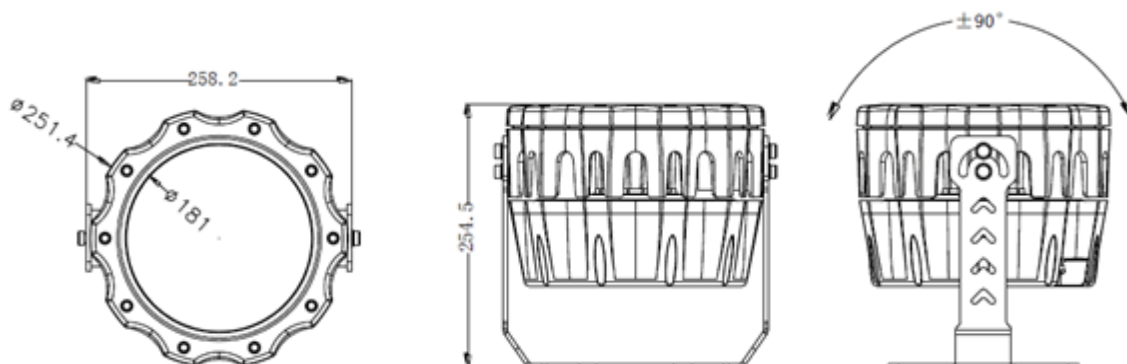

DIMENSIONES (mm)

ventas2@alumbramex.com.mx
www.alumbramex.com

Alumbramex es una empresa socialmente responsable ayudanos a cuidar nuestro planeta evitando la impresión de este documento.